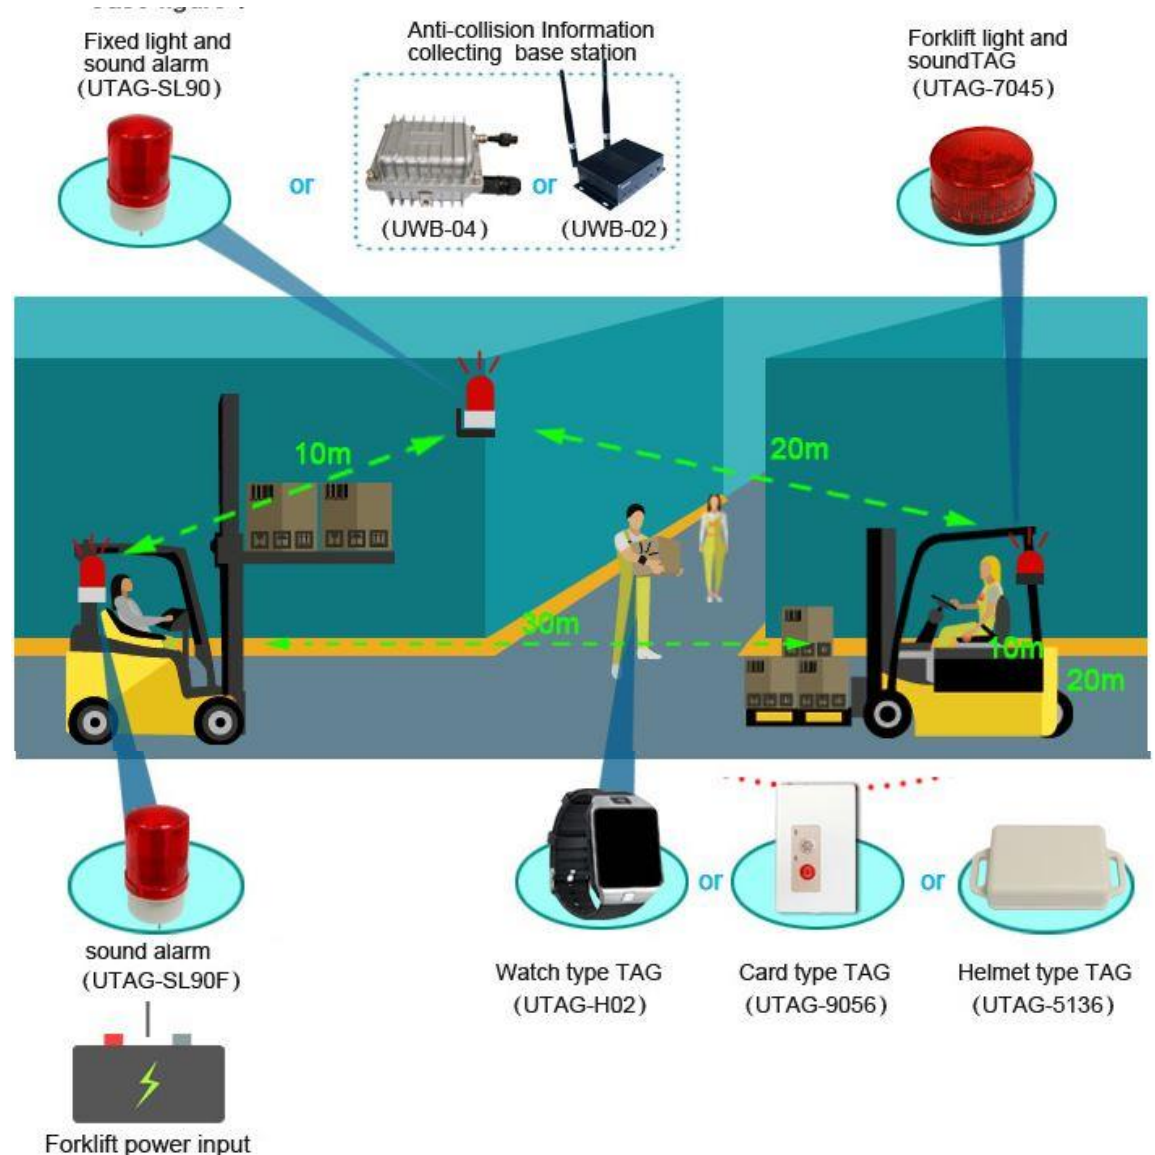

Статус компании года и официальное сотрудничество со всеми партнерами гарантирует нашим клиентам сервис на наивысшем уровне.

ООО «ГЛЕБУС ЛЛС»

тел: +38 095 941 52 38; +38 063 447 24 31

email: glebus@glebus-llc.com.ua; ah@glebus-llc.com.ua

адрес: ул. Радунская, 30, этаж 27, 02097, г. Киев

www.glebus-llc.com.ua